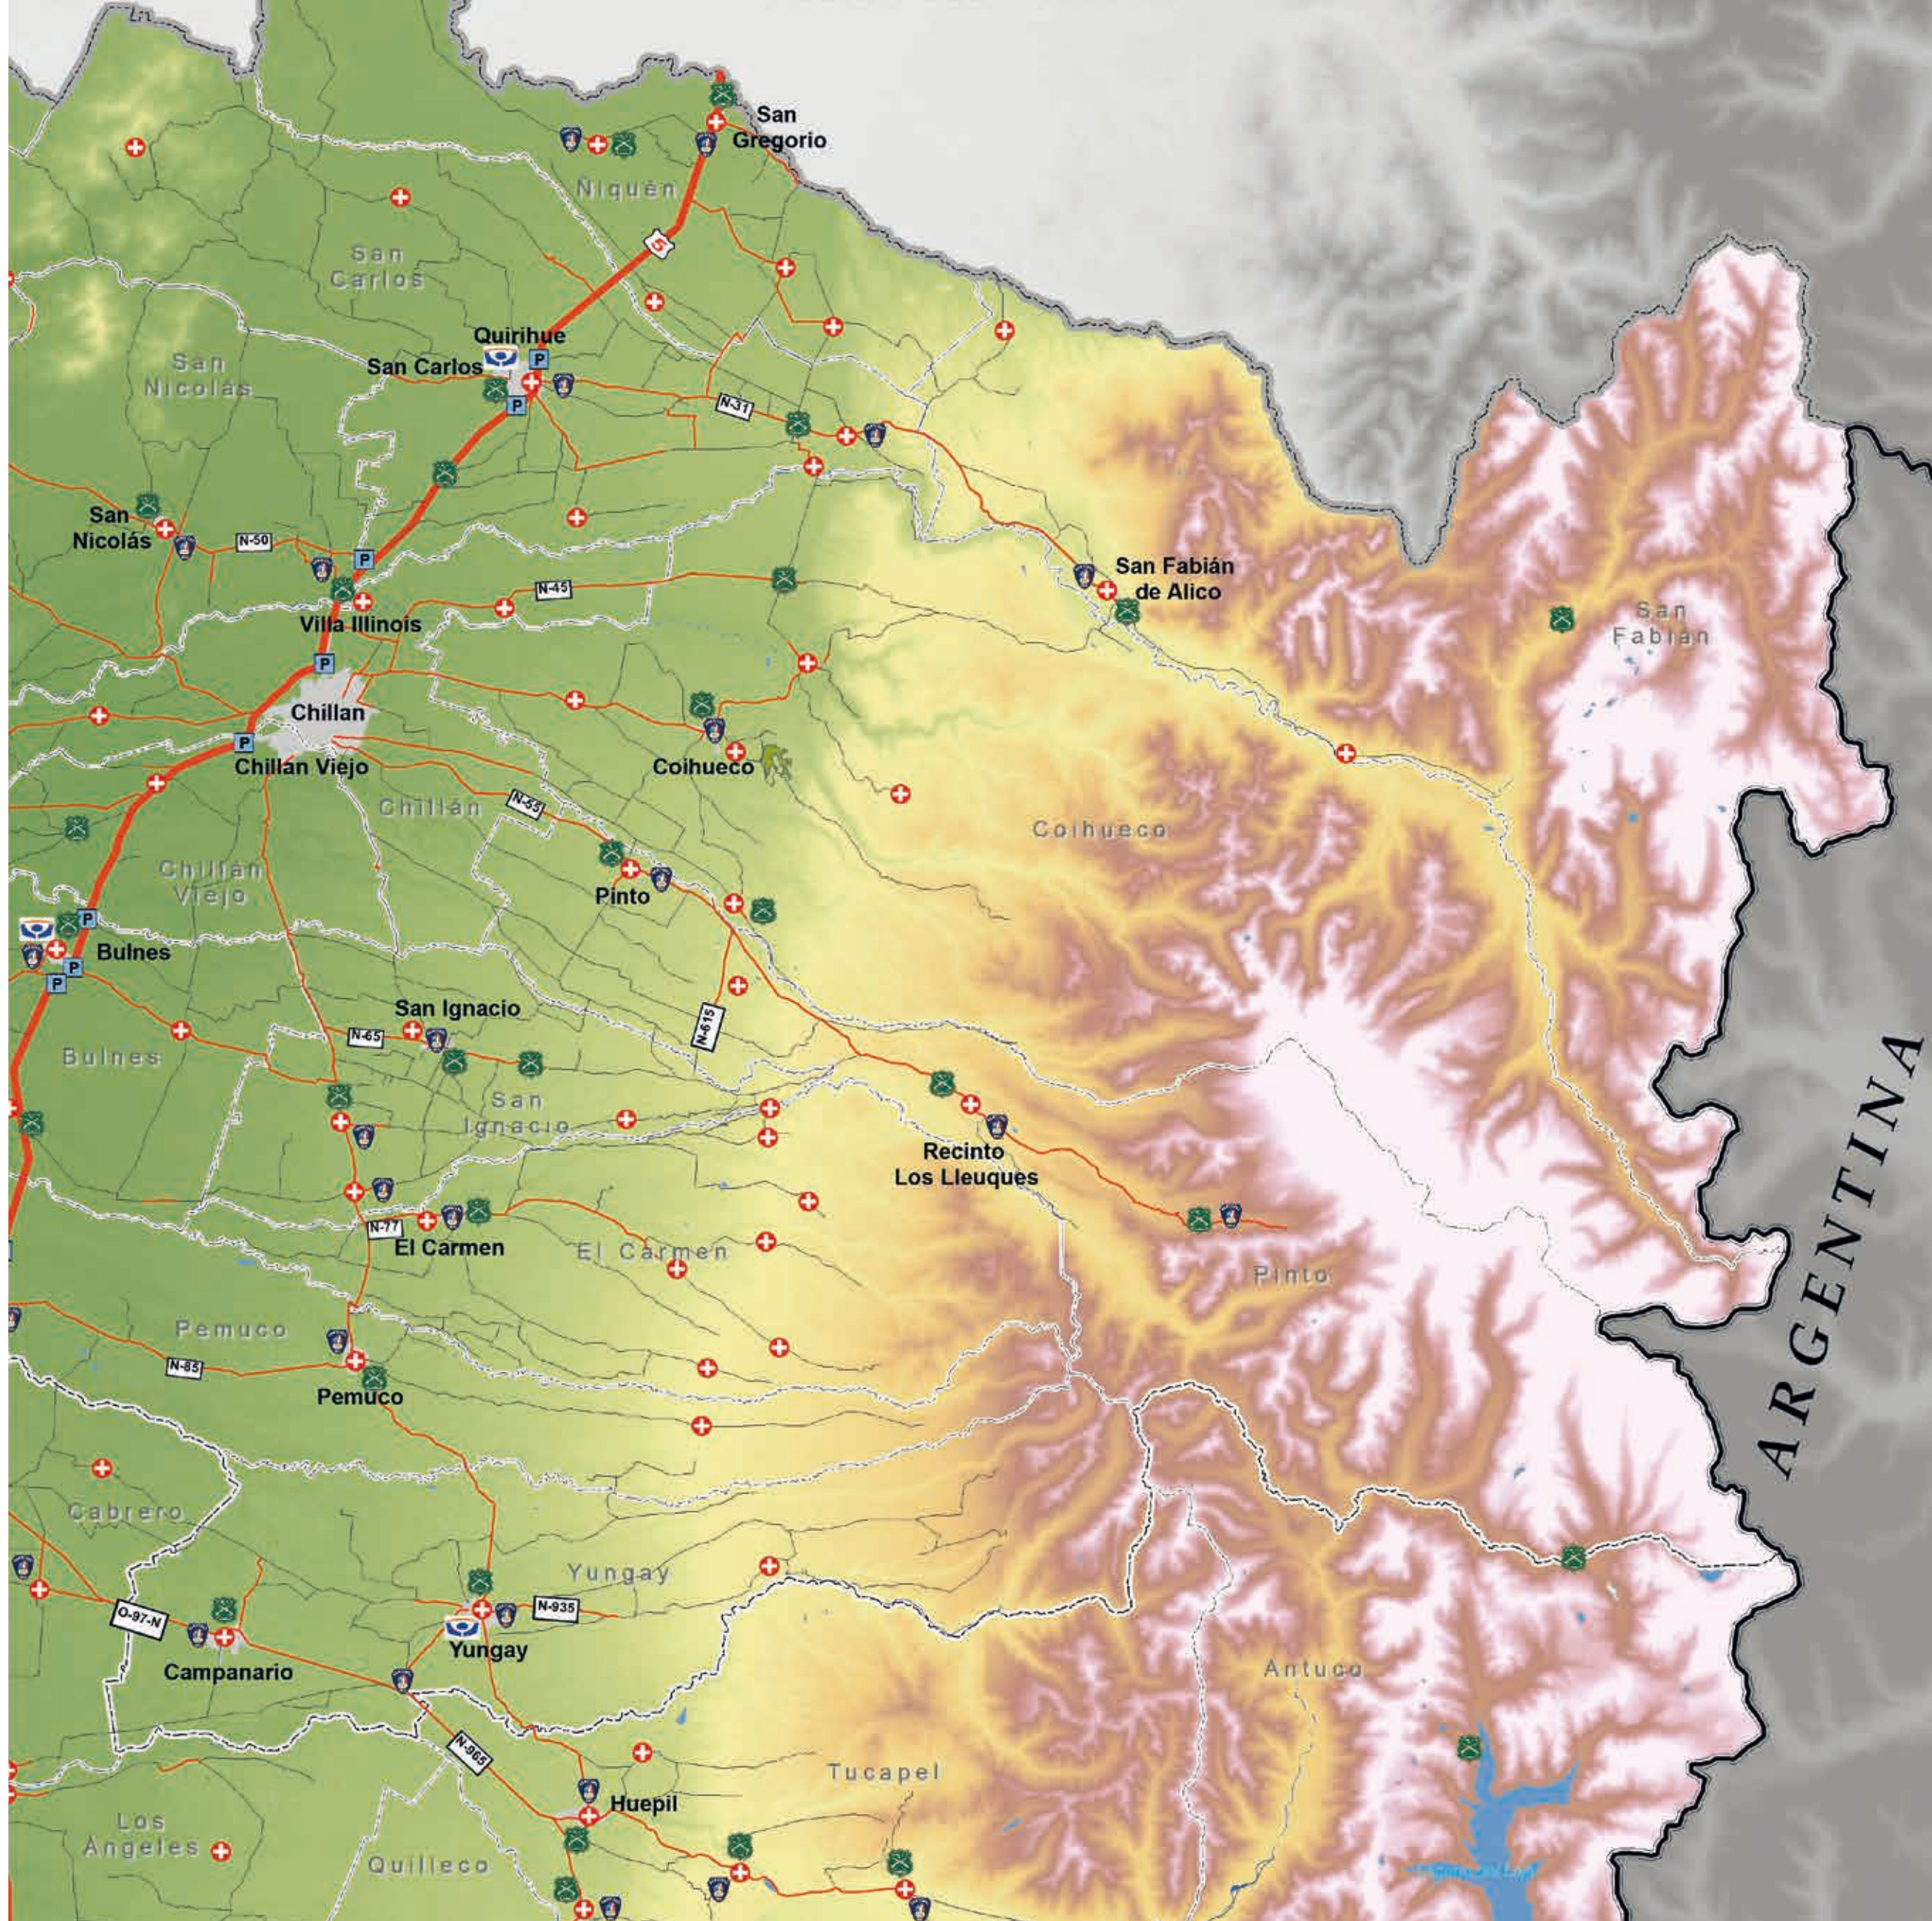

-  BOMBEROS
-  CARABINEROS
-  FISCALIA
-  PDI
-  PLAZA PEAJE
-  SERVICIO SALUD

SIMBOLOGÍA

-  Red Vial Pavimentada
-  Red Vial Secundaria
-  Ruta 5
-  Línea de Costa
-  Límite Internacional
-  Límite Regional
-  Límite Provincial
-  Límite Comunal
-  Cuerpos de Agua
-  Tranque

Semana de Referencia UTM huso 19 sur.

REGIÓN DE LOS RÍOS

REGIÓN DEL MAULE

Mar Chileno

REGIÓN DEL MAULE

ARGENTINA

ARGENTINA

Mar Chileno

REGIÓN DE LOS RÍOS

REGION DE LOS RÍOS

ARGENTINA

CHILLÁN

TALCAHUANO

CONCEPCIÓN

LOS ANGELES

PDI