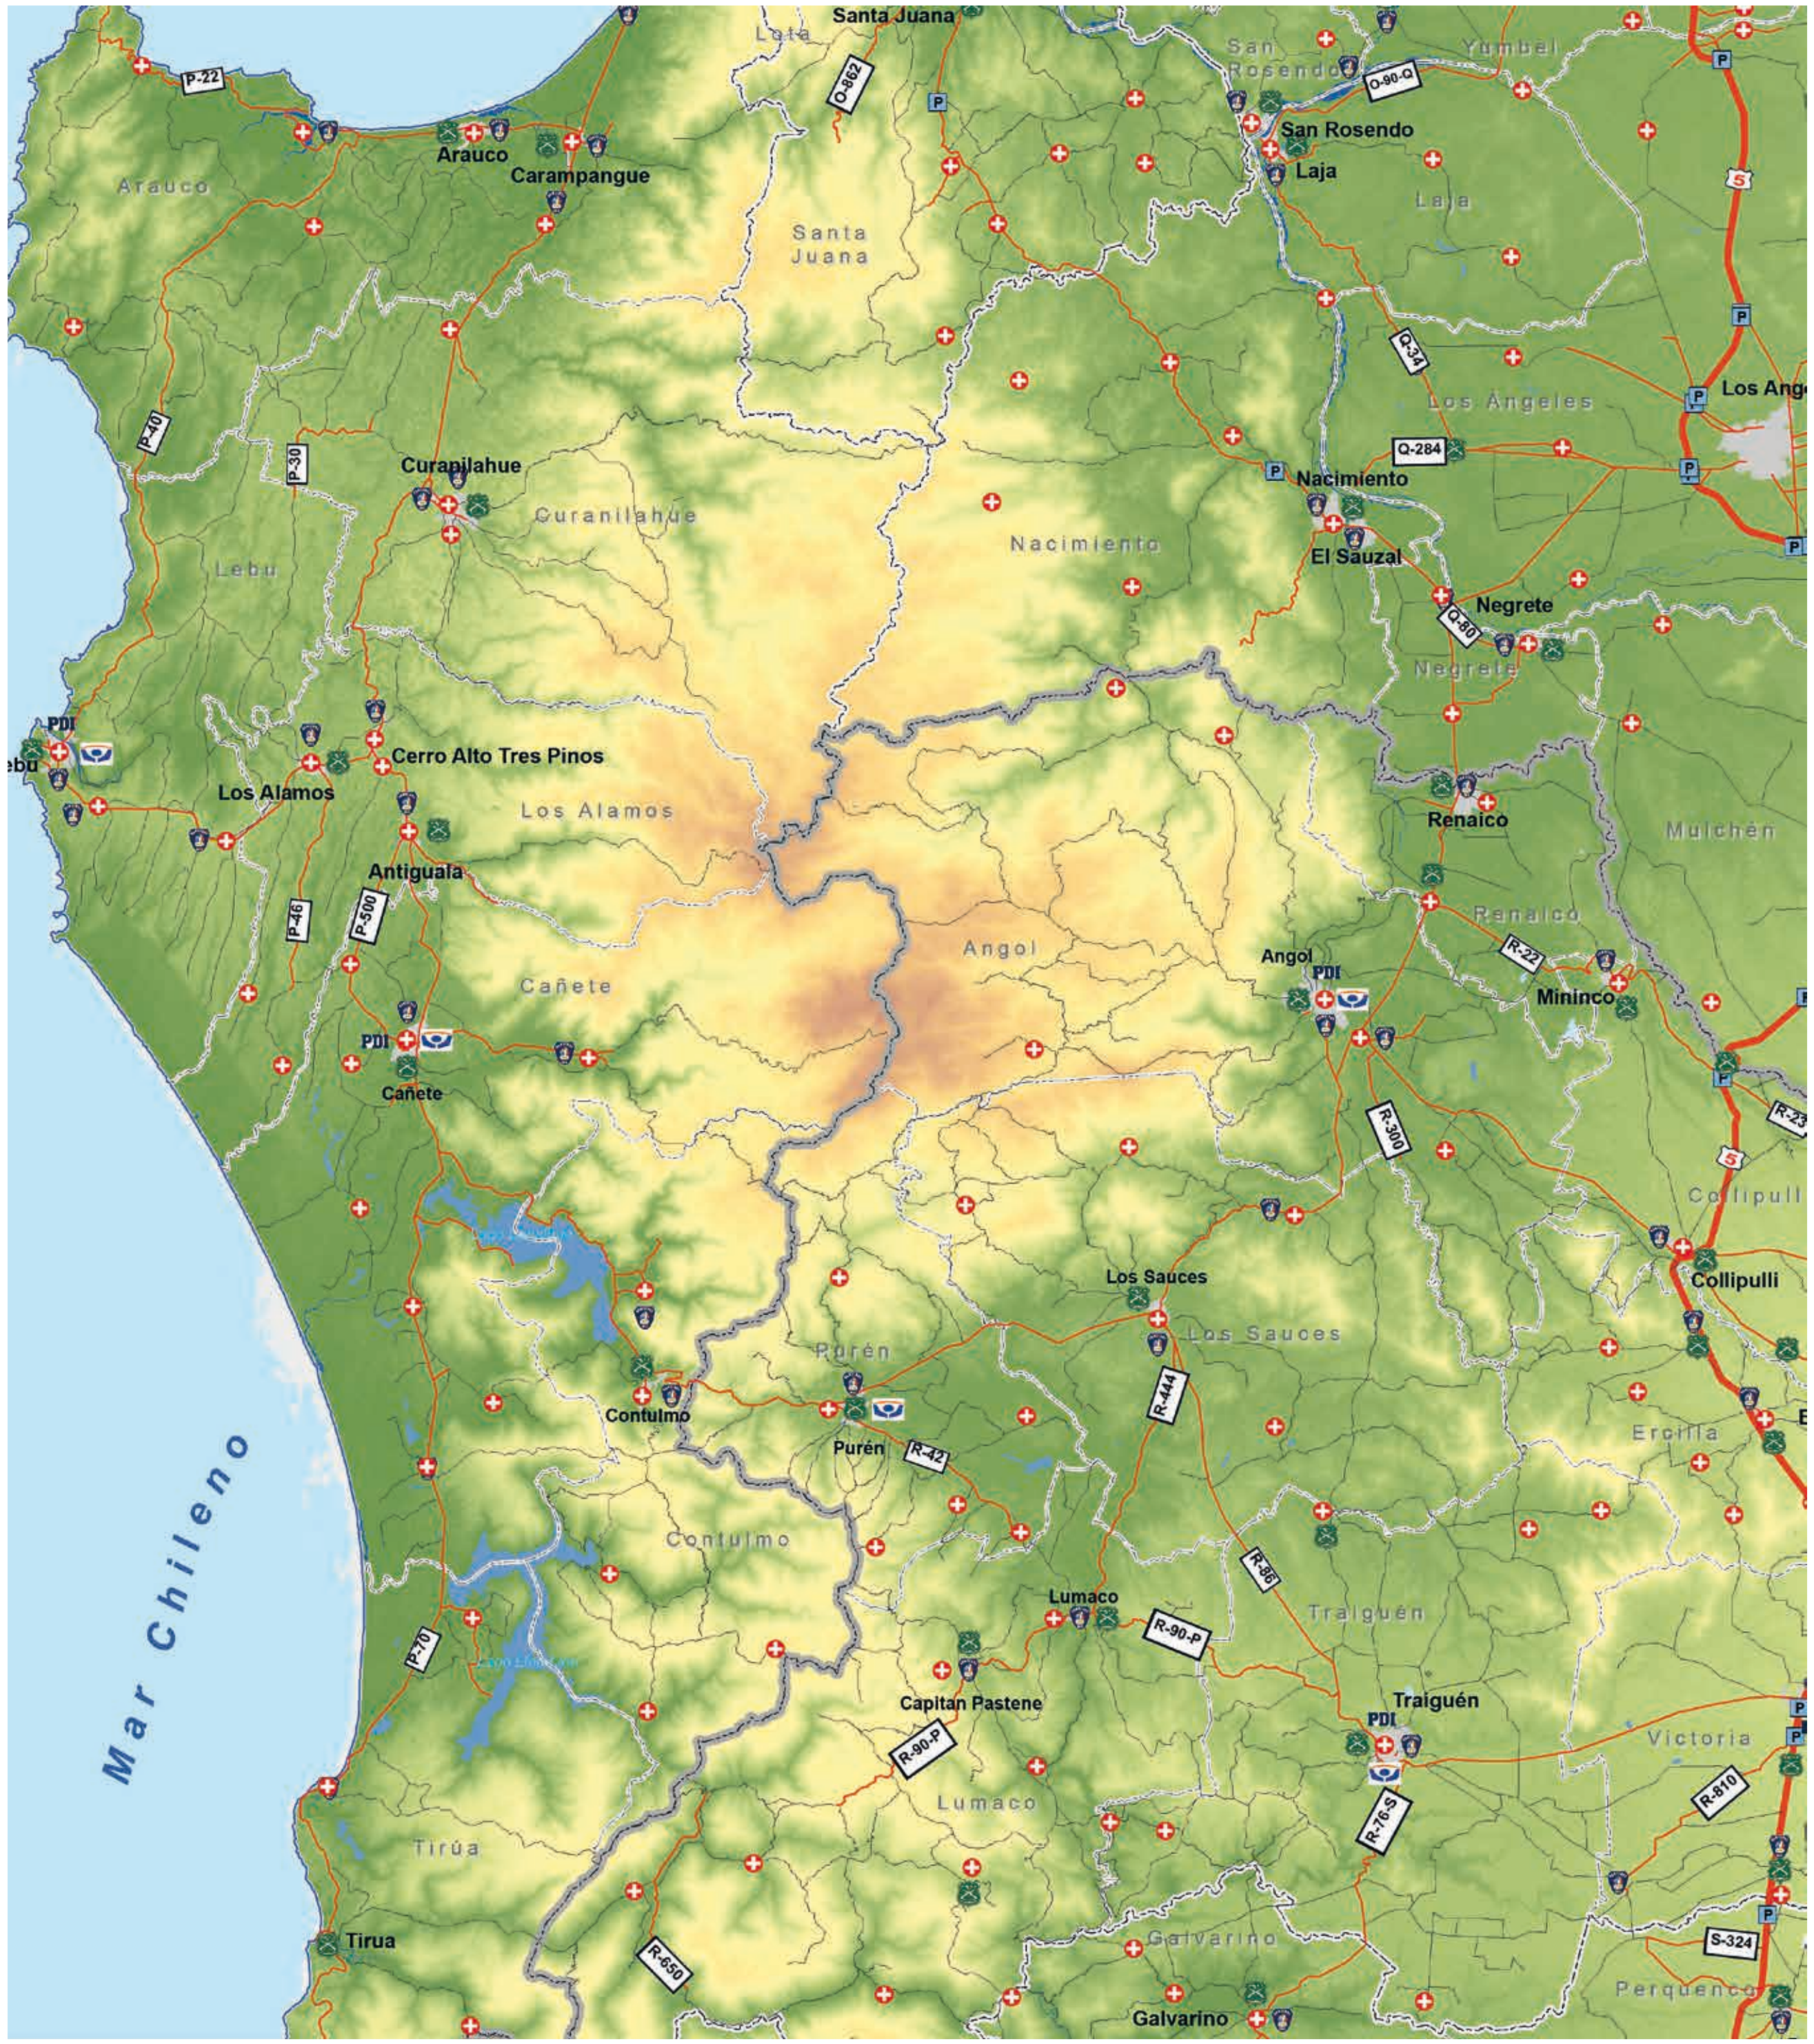

Subsecretaría de
Prevención del Delito

Seguridad
para
todos

— MAPA —

Región del Biobío
y de La Araucanía

Mar Chileno

REGIÓN DEL MAULE

ARGENTINA

LEYENDA

Semana de Referencia UTM huso 19 sur.

REGIÓN DE LOS RÍOS

REGIÓN DEL MAULE

Mar Chileno

REGIÓN DEL MAULE

ARGENTINA

ARGENTINA

Mar Chileno

REGIÓN DE LOS RÍOS

REGION DE LOS RÍOS

ARGENTINA

CHILLÁN

TALCAHUANO

CONCEPCIÓN

LOS ANGELES

PDI