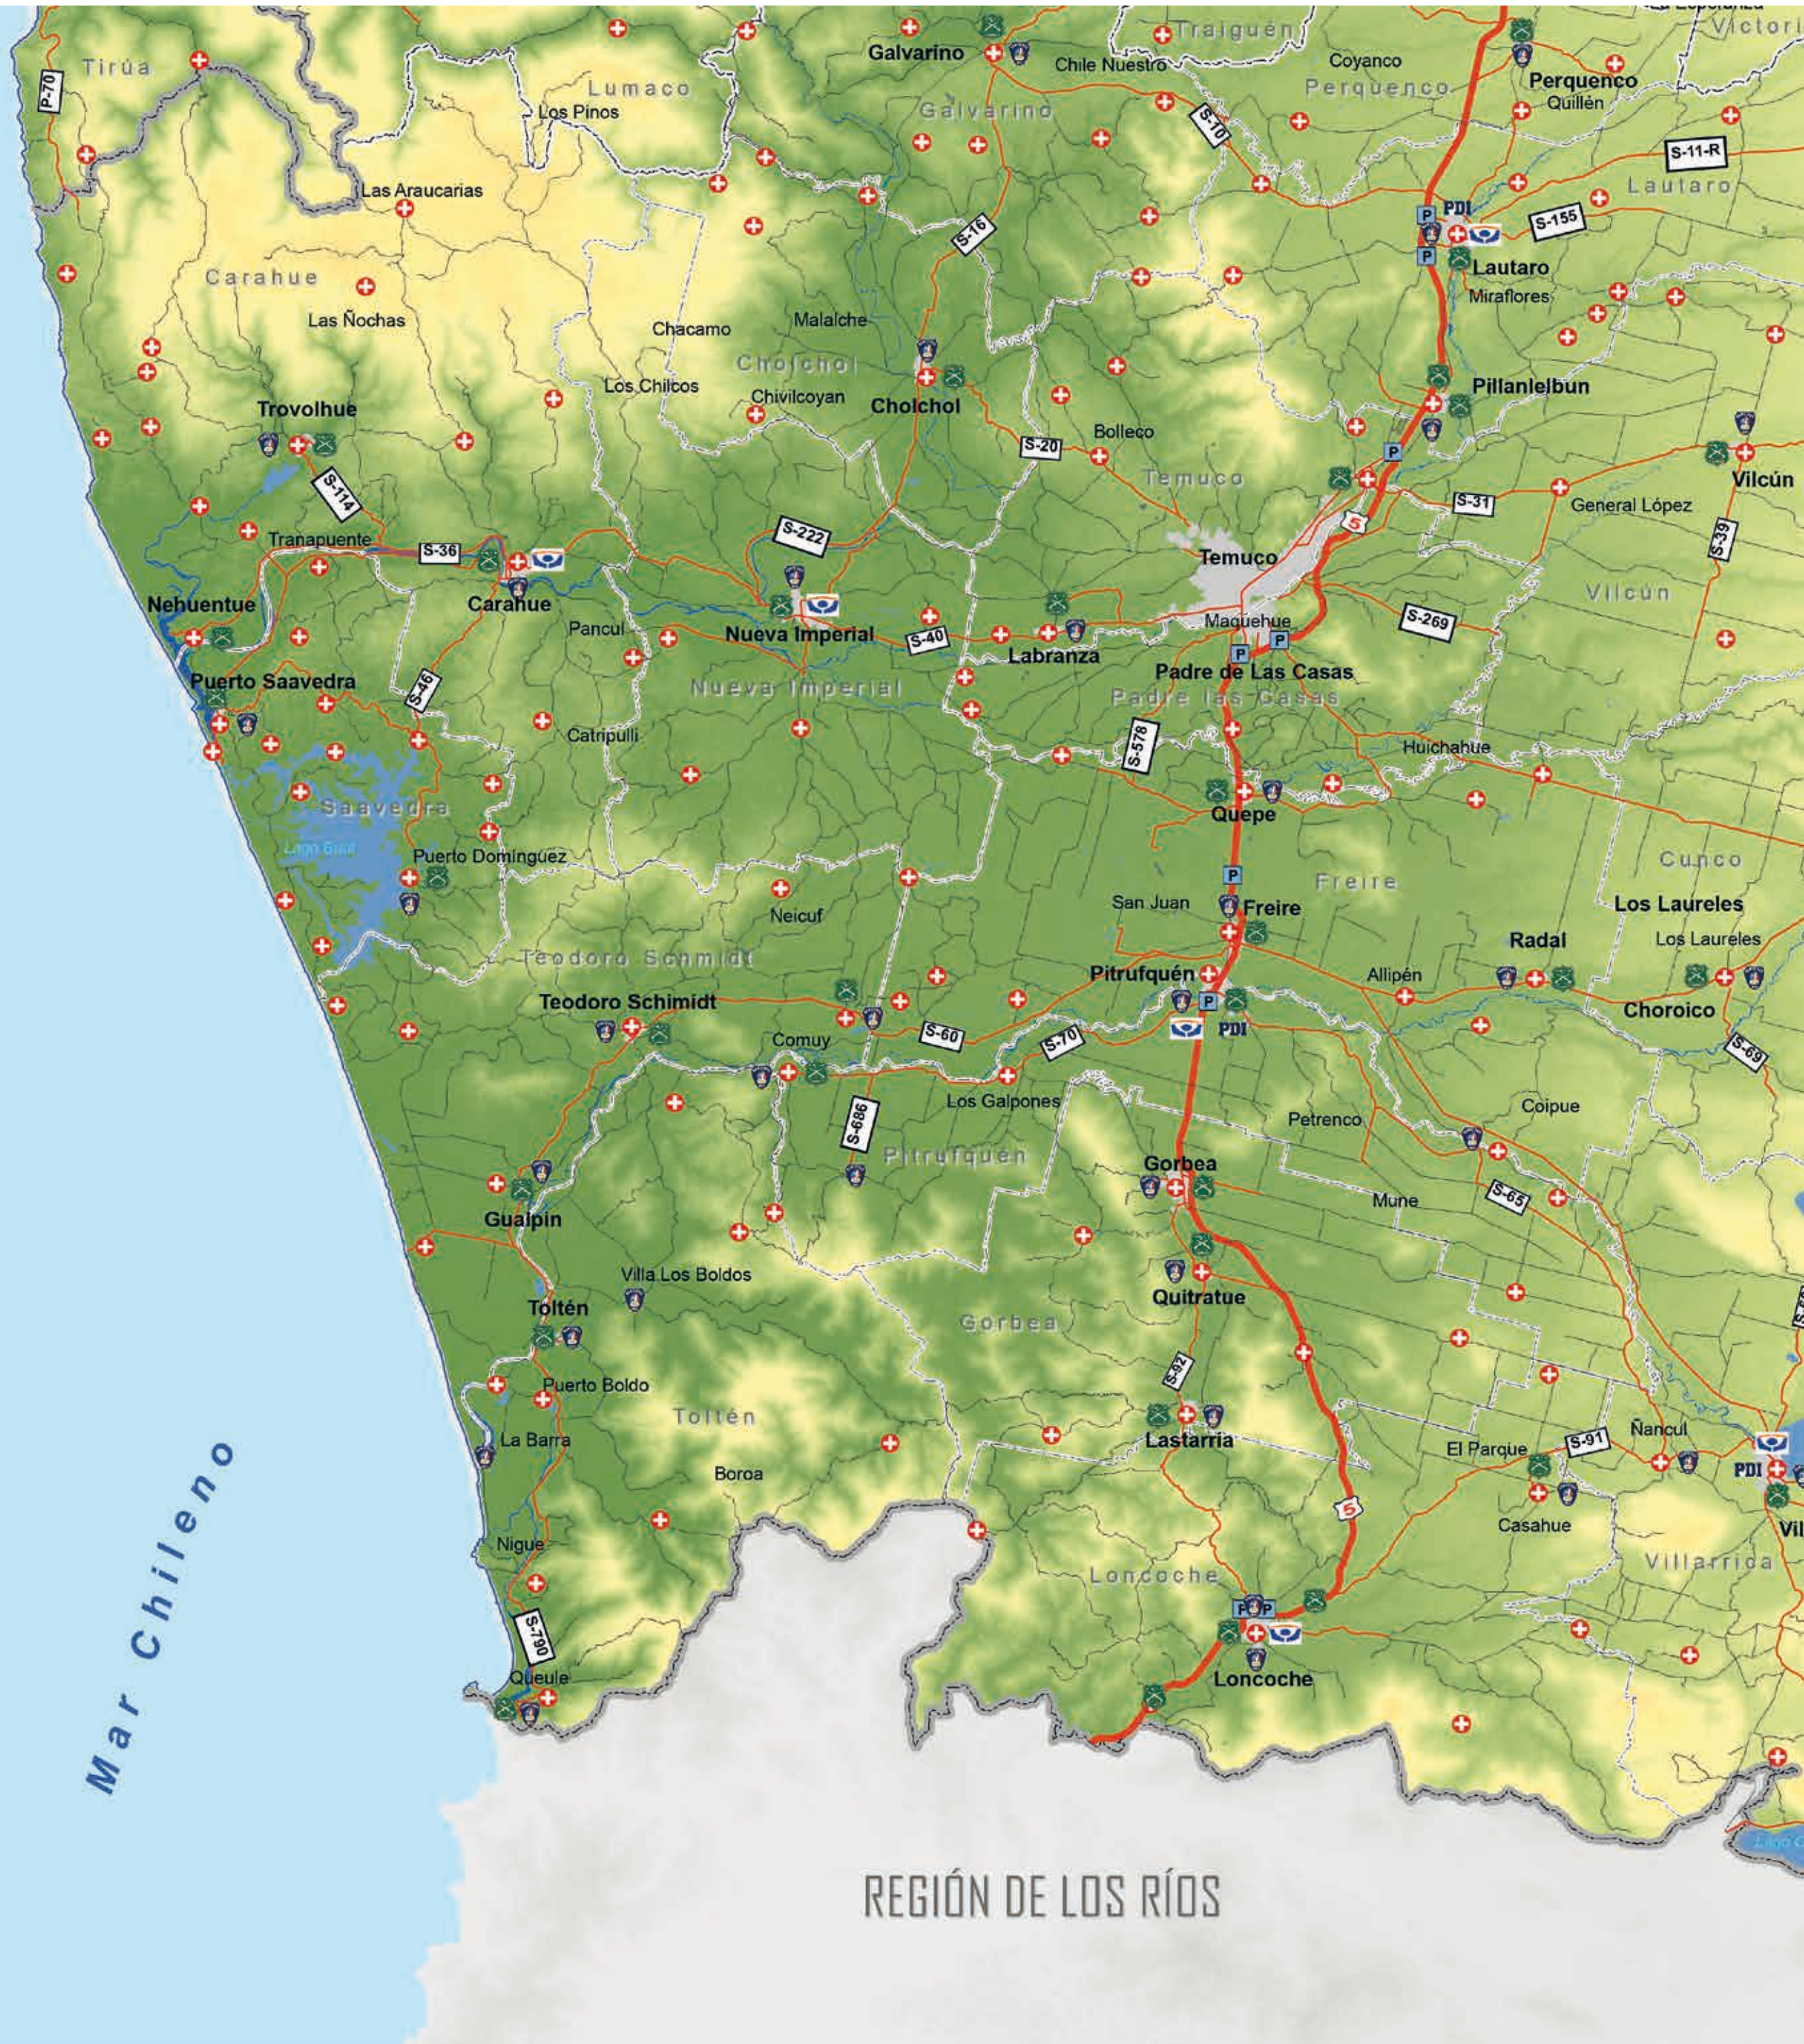

Subsecretaría de
Prevención del Delito

Seguridad
para
todos

— MAPA —

Región del Biobío
y de La Araucanía

Mar Chileno

REGIÓN DEL MAULE

ARGENTINA

LEYENDA

-  BOMBEROS
-  CARABINEROS
-  FISCALIA
-  PDI
-  PLAZA PEAJE
-  SERVICIO SALUD

SIMBOLOGÍA

-  Red Vial Pavimentada
-  Red Vial Secundaria
-  Ruta 5
-  Línea de Costa
-  Límite Internacional
-  Límite Regional
-  Límite Provincial
-  Límite Comunal
-  Cuerpos de Agua
-  Tranque

Semana de Referencia UTM huso 19 sur.

REGIÓN DE LOS RÍOS

REGIÓN DEL MAULE

Mar Chileno

REGIÓN DEL MAULE

ARGENTINA

ARGENTINA

Mar Chileno

REGIÓN DE LOS RÍOS

REGION DE LOS RÍOS

ARGENTINA

CHILLÁN

TALCAHUANO

CONCEPCIÓN

LOS ANGELES

PDI