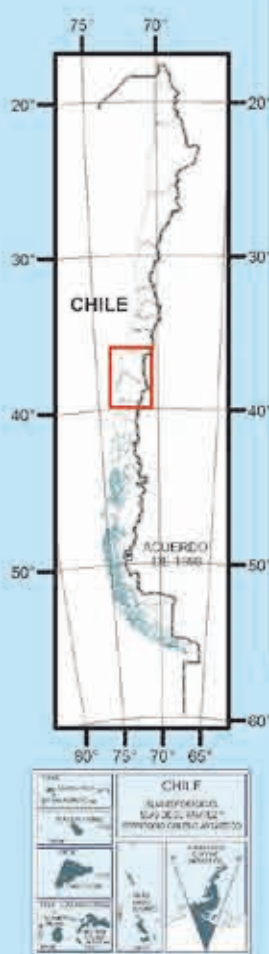

Subsecretaría de
Prevención del Delito

Seguridad
para
todos

— MAPA —

Región del Biobío
y de La Araucanía

Mar Chileno

REGIÓN DEL MAULE

ARGENTINA

LEYENDA

Alturas

-  3.723 metros
-  0 metro

Fuente de los Servicios:
Gobierno Regional del Biobío
Gobierno Regional de La Araucanía

Fuente Cartográfica:
Vialidad: Ministerio de Obras Públicas
Límites: Biblioteca del Congreso Nacional
Modelo de Elevación Digital: Imágenes Satelitales ASTER