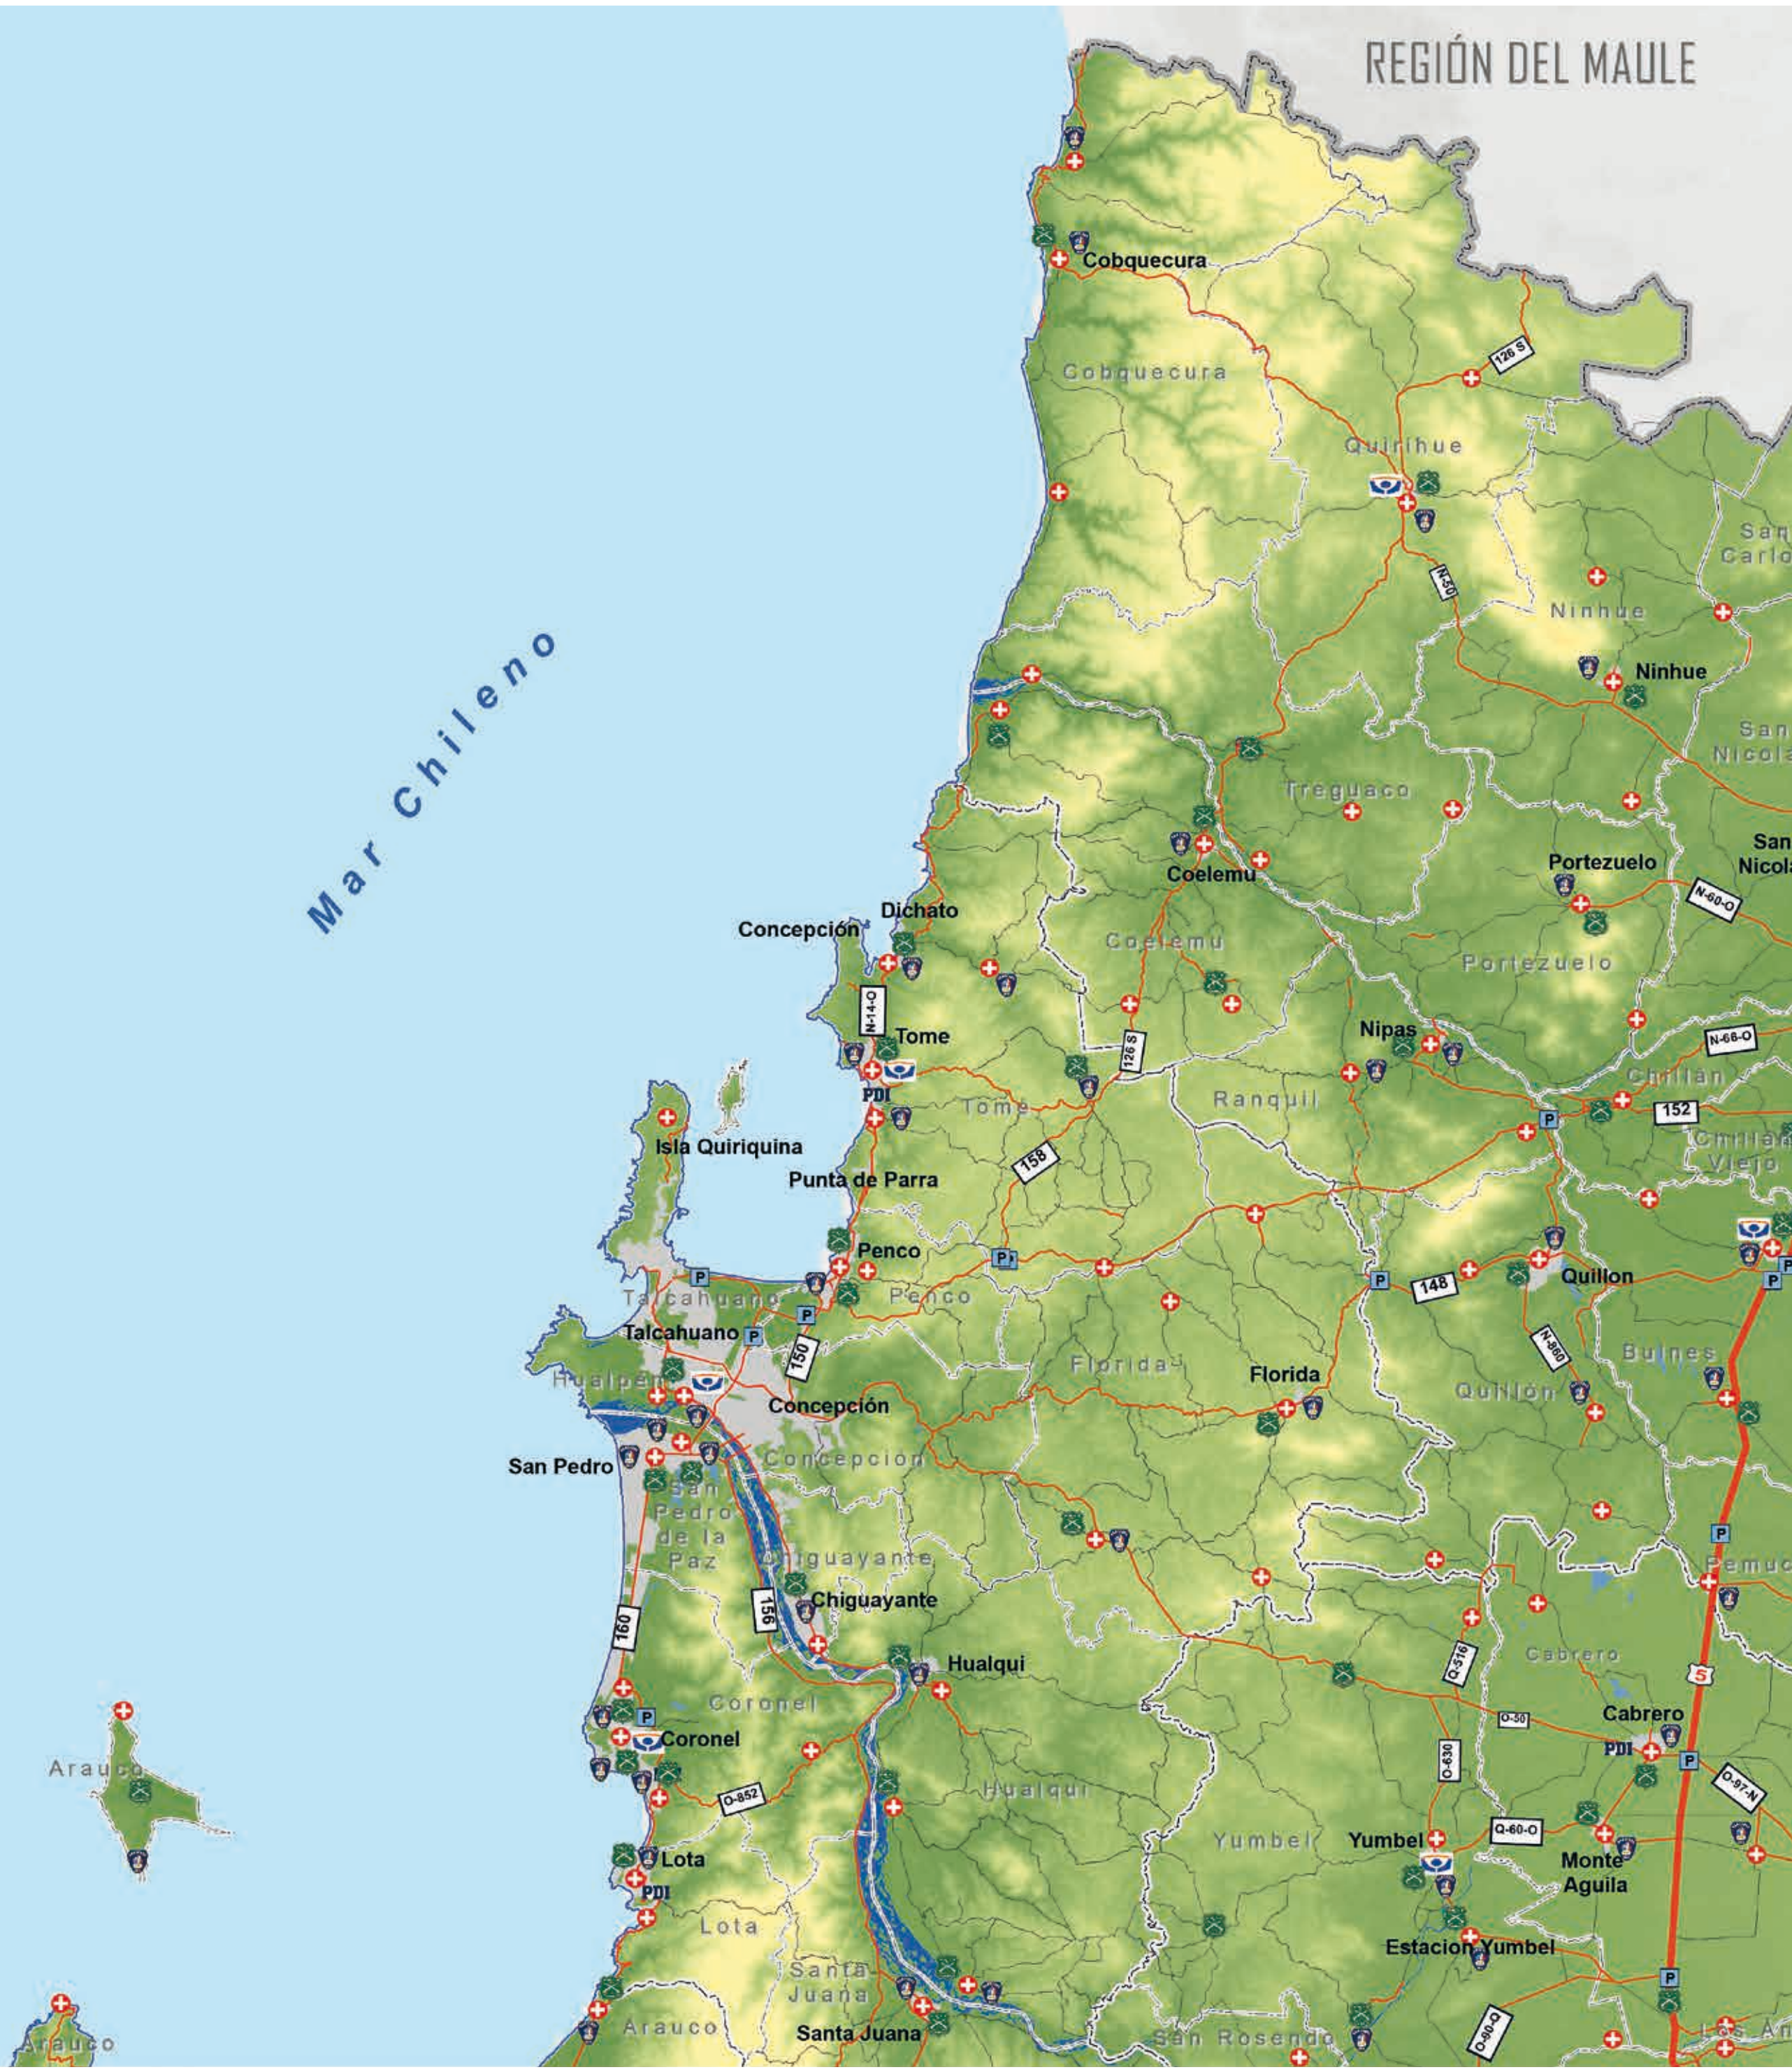

REGIÓN DEL MAULE

Mar Chileno